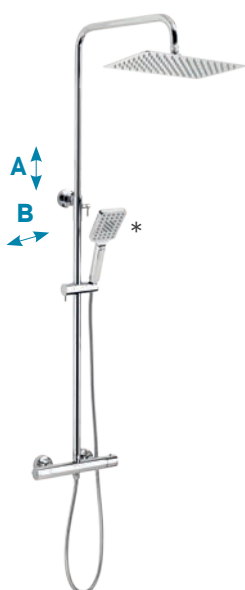

SET034/TER

Sprchová souprava + sprchová baterie 54962
Shower set + shower mixer 54962

- Rozměry hlavové sprchy 200 x 300 mm. Délka sprchové hadice: 150 mm. 3polohová úsporná růžice a hlavová sprcha. A: 850–1350 mm. B: 45–65 mm.
- Dimensions of fixed shower head 200 x 300 mm. Length of shower hose 150 cm. 3-position water saving hand and head shower. A: 850–1350 mm. B: 45–65 mm.

Provedení	Finish	Kód/Code	Bez DPH (Kč)	S DPH (Kč)	Without VAT (€)	With VAT (€)
chrom	chrome	SET034/TER,0	4 958	5 999	198,32	237,98