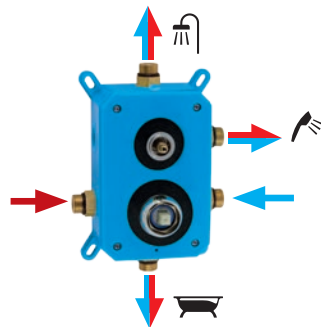

Montážní BOX052 s termostatickou kartuší je již z výroby osazen ovládací pákou kartuše a pákou přepínače. Páky jsou designově neměnné.

SCHÉMA ZAPOJENÍ 2CESTNÉHO BOXU

SCHÉMA ZAPOJENÍ 3CESTNÉHO BOXU

METALIA 57
Box dvojcestný
chrom
BOX57052RT,0
5 399 Kč (214,18 €) s DPH