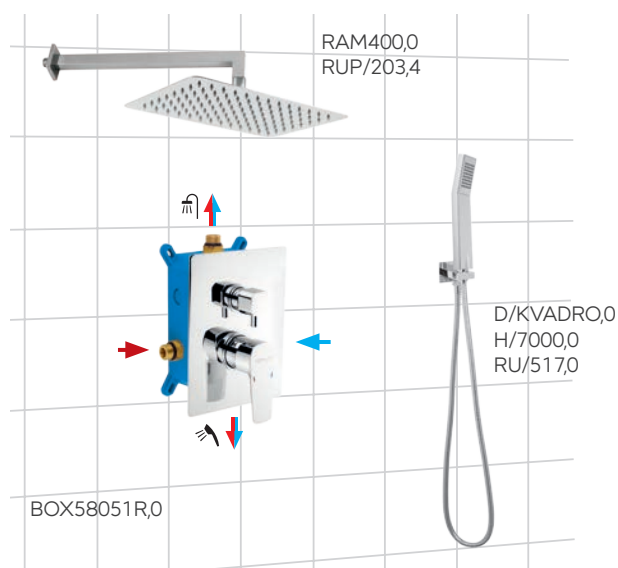

METALIA 57
Box třícestný
chrom
BOX57052RXT,0
5 599 Kč (222,10 €) s DPH

box 3cestný
keramický
přepínač

3F

box 2cestný
keramický
přepínač

2F

Příklady zapojení boxů METALIA

Příklady zapojení boxů TITANIA, NOBLESS