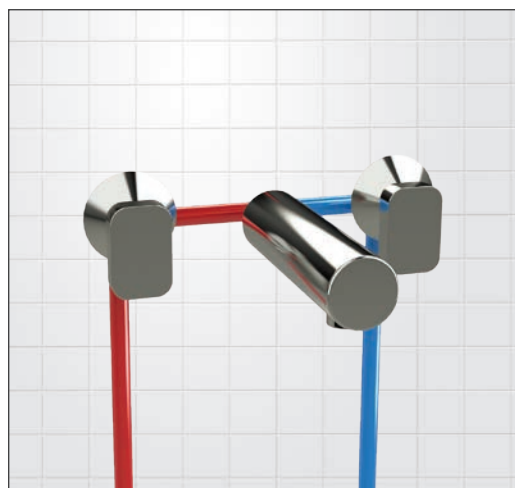

Podomítkové komplety

Umyvadlové podomítkové komplety

Vzdálenost ramene od těla baterie je pevná.

Nobless Tina

38200,0
3 599 Kč
(142,75 €) s DPH