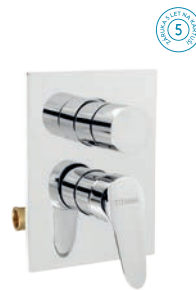

Podomítkové baterie s přepínačem pro 2 vývody

PODOMÍTKOVÉ SPRCHOVÉ BATERIE S PŘEPÍNAČEM - 2 VÝVODY

METALIA 55
chrom
55050R,0
2 299 Kč (91,20 €) s DPH

METALIA 57
chrom
57050R,0
2 399 Kč (95,18 €) s DPH

TITANIA LUX
chrom
91050R,0
3 399 Kč (134,83 €) s DPH