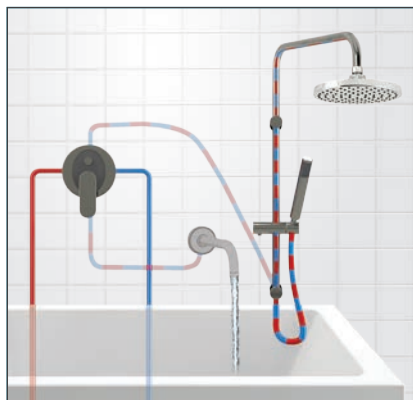

3 499 Kč
(138,82 €) s DPH

Sestava 9/2

Obsahuje:
58960/1,0
RU/58015,0
D/MINI,0

4 346 Kč
(172,42 €) s DPH

Možnosti napouštění vany a sprchy u podomítkových baterií s přepínačem

VARIANTA A
přepadem

VARIANTA B
nástěným ramenem