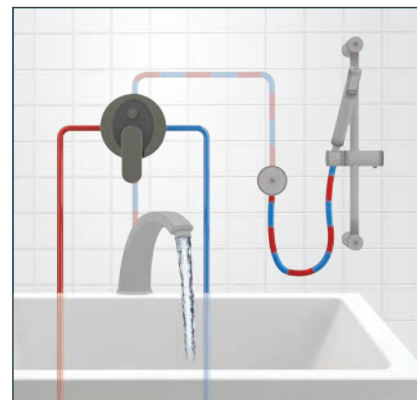

VARIANTA C
stojánkovým ramenem