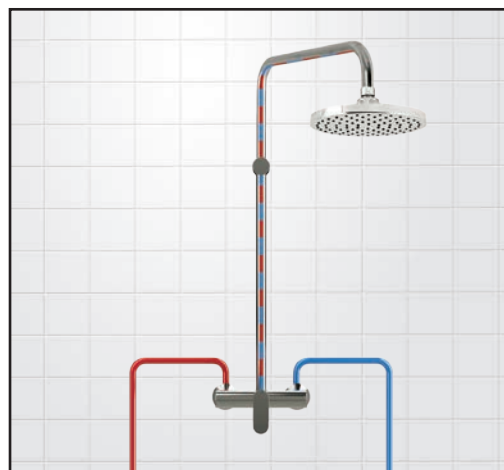

Atypické baterie do vaší koupelny	17
-----------------------------------	----

Hygiena ve vaší toaletě

Bidetové baterie	18
------------------	----

Možnosti napouštění vany a sprchy u podomítkových baterií s přepínačem	
Možnosti napouštění vany	19
Možnosti vyústění připojení sprchové hadice a sprchy, držáky sprchy	20
<hr/>	
Podomítkové boxy TITANIA a NOBLESS	21–22
<hr/>	
Podomítkové boxy METALIA	23–24
<hr/>	
Termostatické podomítkové boxy METALIA	24
<hr/>	
Příklady zapojení boxů METALIA	
Příklady zapojení boxů TITANIA, NOBLESS	25
<hr/>	
Přehled - podomítkové sprchové baterie s 1 vývodem	
Přehled - podomítkové baterie s přepínačem pro dva vývody	26–27
<hr/>	
Sprchové sady	28–29
<hr/>	
Přehled - sprchové růžice	
Přehled - sprchové minisoupravy	30–31
<hr/>	
Sprchové hadice - délky 150, 175 a 200 cm	
Ramena k pevným sprchám	32
<hr/>	
Pevné sprchy	33
<hr/>	
Přehled vodovodních baterií dle designu	34–35
<hr/>	
Sprchové sety s baterií	36–37

Varianty zapojení do sprchových koutů

Sety s nástěnnou baterií

1. Baterie s horním vývodem, s tyčí a hlavovou sprchou

Sestava 1/1
pevná sprcha
Ø 200 mm
výška 1 070 mm**

Obsahuje:
96062/1,0
SET066,0
RUP/201,4
Titania Fresh