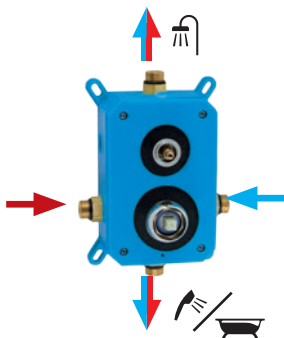

Montážní BOX052 s termostatickou kartuší je již z výroby osazen ovládací pákou kartuše a pákou přepínače. Páky jsou designově neměnné.

SCHÉMA ZAPOJENÍ 2CESTNÉHO BOXU

SCHÉMA ZAPOJENÍ 3CESTNÉHO BOXU

METALIA 57
Box dvojcestný
chrom
BOX57052RT,0
5 399 Kč (214,18 €) s DPH