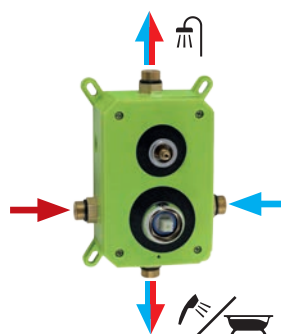

SCHÉMA ZAPOJENÍ 2CESTNÉHO BOXU

SCHÉMA ZAPOJENÍ 3CESTNÉHO BOXU

Boxy jsou dodávány komplet včetně krytu o rozměru 150 x 200 mm, páky a přepínače v jedné krabici. Objednávejte pod jedním kódem. Baterie jsou dodávány s jedním typem krytu.