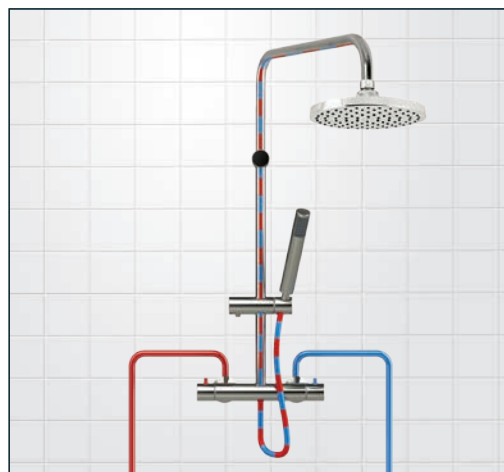

výklopný držák sprchy

cold touch chladný povrch

úspora vody

Varianty zapojení do sprchových koutů

Sety s nástěnnou termostatickou baterií

2. Termostatické baterie s horním, horním i spodním vývodem, tyčí s hlavovou sprchou a ruční sprchou