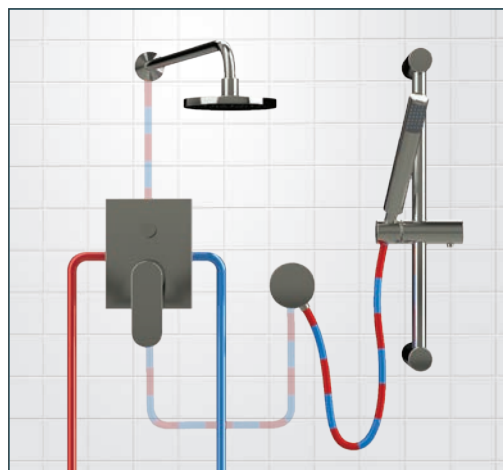

Varianty zapojení do sprchových koutů

Sety s nástěnnou baterií

1. Baterie s horním vývodem, s tyčí a hlavovou sprchou

Sestava 1/1
pevná sprcha
Ø 200 mm
výška 1 070 mm**

Obsahuje:
96062/1,0
SET066,0
RUP/201,4
Titania Fresh

- 7.** Podomítkové sprchové baterie s jedním vývodem na stěnový vývod

	<ul style="list-style-type: none"> 		<ul style="list-style-type: none"> 		<ul style="list-style-type: none"> 		<ul style="list-style-type: none">
<p>Sestava 7/1 délka tyče 740 mm</p> <p>Obsahuje: 36050,0 D/HRANA,0 H/7000,0 RU/775,0 RAIL858,0 Nobless Edge</p> <p>5 074 Kč (201,27 €) s DPH**</p>	<p>Sestava 7/2 délka tyče 600 mm</p> <p>Obsahuje: 98050,0 D/STENALUX,0 MET/150,0 RU/614,0 RAIL503,0 Titania Smart</p> <p>3 443 Kč (136,60 €) s DPH**</p>	<p>Sestava 7/3 délka tyče 780 mm</p> <p>Obsahuje: 58050,0 D/HRANA,0 KIT201,0 Metalia 58</p> <p>3 727 Kč (147,84 €) s DPH*</p>	<p>Sestava 7/4 délka tyče 590 mm</p> <p>Obsahuje: 96050,0 D/STENAA1,0 KIT869,0 Titania Fresh</p> <p>2 357 Kč (93,50 €) s DPH*</p>				

* Ceny jsou kompletní, sestava se skládá ze tří komponentů.

** Ceny jsou kompletní, sestava se skládá z pěti komponentů.

Varianty zapojení do sprchových koutů

Sety s podomítkovou baterií

8. Podomítkové sprchové baterie s přepínačem pro hlavovou a ruční sprchu