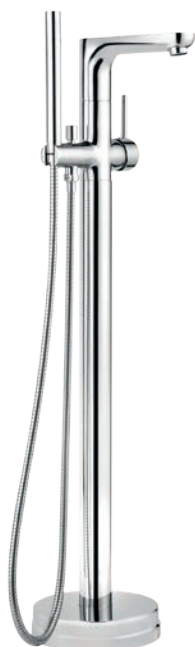

Otočné rameno funguje jako přepínač vany (1) / sprchy (2-3) (0-90°). Ve sklopené poloze ramínka lze přepínačem volit mezi výstupem na hadici (2) a sprchový set (3)

Vhodné pro set SET065.

Nobless Vision X

42023/1,0
3 599 Kč
(142,75 €) s DPH

pevná sprcha
Ø 200 mm
výška 1 430 mm

B: 60-80 mm

Sprchová souprava prodloužená, pro baterii 42023 - **Nobless Vision X**.

Uvedená cena je za samostatný set bez baterie. Baterii 42023 je nutno objednat samostatně.

SET065,0
3 999 Kč

(158,64 €) s DPH

Vanová baterie stojící, včetně příslušenství, instalace do podlahy.

Ferro Fiesta
výška baterie 857 mm

BF111F
10 799 Kč
(428,40 €) s DPH

Hygiena ve vaší toaletě

Bidetové baterie