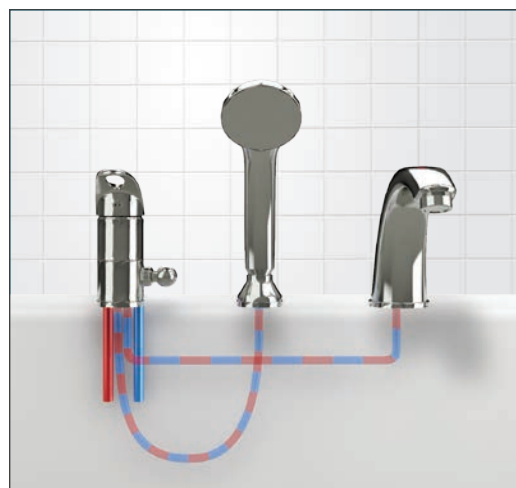

7 421 Kč
(294,38 €) s DPH**

35 cm

SADA96050R
pevná sprcha
Ø 200 mm
rameno 350 mm

Titania Fresh

3 999 Kč
(158,64 €) s DPH

150 cm

Stojánkové baterie pro vanu - varianty

Tříotvorové baterie
Čtyřotvorové baterie