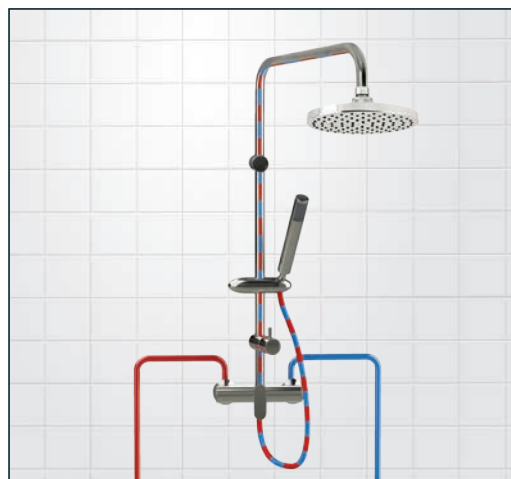

Varianty zapojení do sprchových koutů

Sety s nástěnnou pákovou baterií

3. Baterie s horním vývodem, s tyčí a s přepínačem na hlavovou a ruční sprchu

pevná sprcha
Ø 200 mm
Sprchová souprava
+ sprchová baterie
s horním vývodem
92062/1,0
Titania Fresh
výška 1 100 mm
B: 60–80 mm