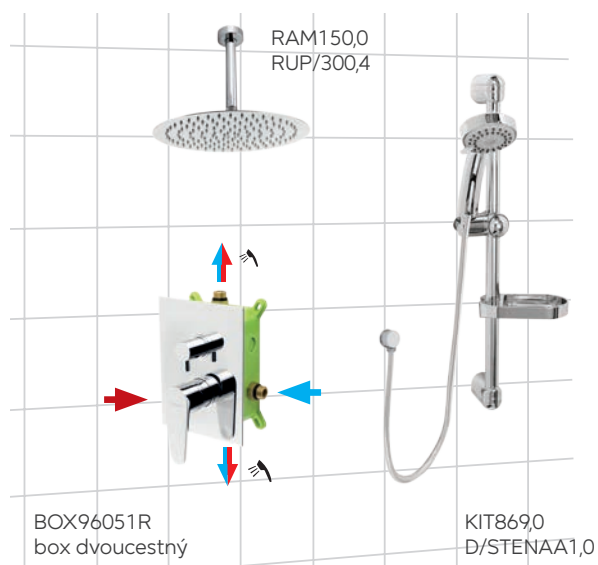

Montážní BOX052 s termostatickou kartuší je již z výroby osazen ovládací pákou kartuše a pákou přepínače. Páky jsou designově neměnné.

SCHÉMA ZAPOJENÍ 2CESTNÉHO BOXU

SCHÉMA ZAPOJENÍ 3CESTNÉHO BOXU

METALIA 57
Box dvojcestný
chrom
BOX57052RT,0
5 399 Kč (214,18 €) s DPH

METALIA 57
Box třícestný
chrom
BOX57052RXT,0
5 599 Kč (222,10 €) s DPH

box 3cestný
keramický
přepínač

3F

box 2cestný
keramický
přepínač

2F

Příklady zapojení boxů METALIA

Příklady zapojení boxů TITANIA, NOBLESS

Podomítkové baterie s 1 vývodem

PODOMÍTKOVÉ SPRCHOVÉ BATERIE S JEDNÍM VÝVODEM

METALIA 54
chrom
54050,0

1 499 Kč (59,47 €) s DPH

METALIA 55
chrom
55050,0

1 499 Kč (59,47 €) s DPH

METALIA 57
chrom
57050,0

1 598 Kč (63,41 €) s DPH