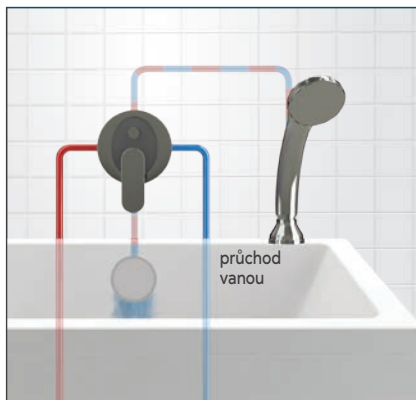

3 499 Kč
(138,82 €) s DPH

Sestava 9/2

Obsahuje:
58960/1,0
RU/58015,0
D/MINI,0

4 346 Kč
(172,42 €) s DPH

Možnosti napouštění vany a sprchy u podomítkových baterií s přepínačem

VARIANTA A
přepadem

VARIANTA B
nástěným ramenem