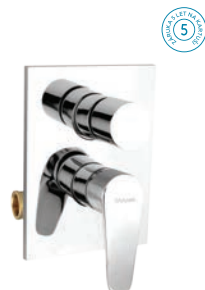

TITANIA FRESH
chrom
96050R,0
1 898 Kč (75,31 €) s DPH