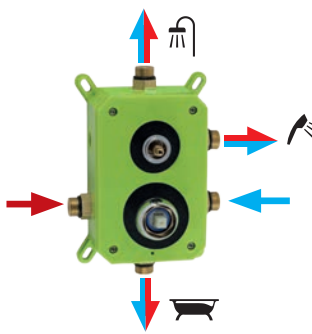

SCHÉMA ZAPOJENÍ 2CESTNÉHO BOXU

SCHÉMA ZAPOJENÍ 3CESTNÉHO BOXU

Boxy jsou dodávány komplet včetně krytu o rozměru 150 x 200 mm, páky a přepínače v jedné krabici. Objednávejte pod jedním kódem. Baterie jsou dodávány s jedním typem krytu.