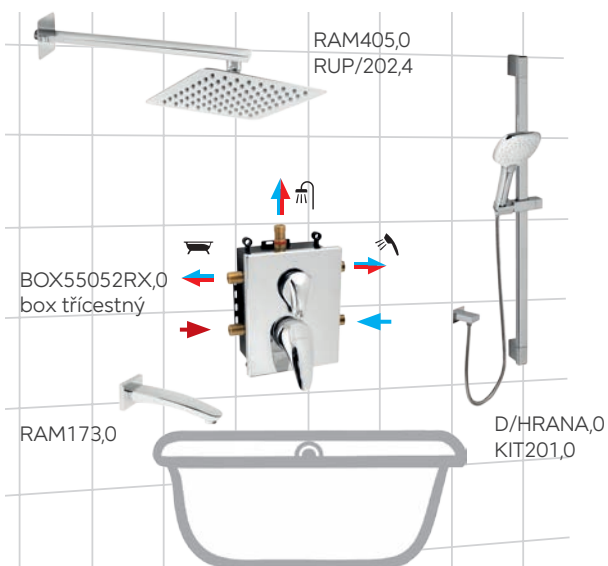

METALIA 57
Box třícestný
chrom
BOX57052RXT,0
5 599 Kč (222,10 €) s DPH

box 3cestný
keramický
přepínač

3F

box 2cestný
keramický
přepínač

2F

Příklady zapojení boxů METALIA

Příklady zapojení boxů TITANIA, NOBLESS