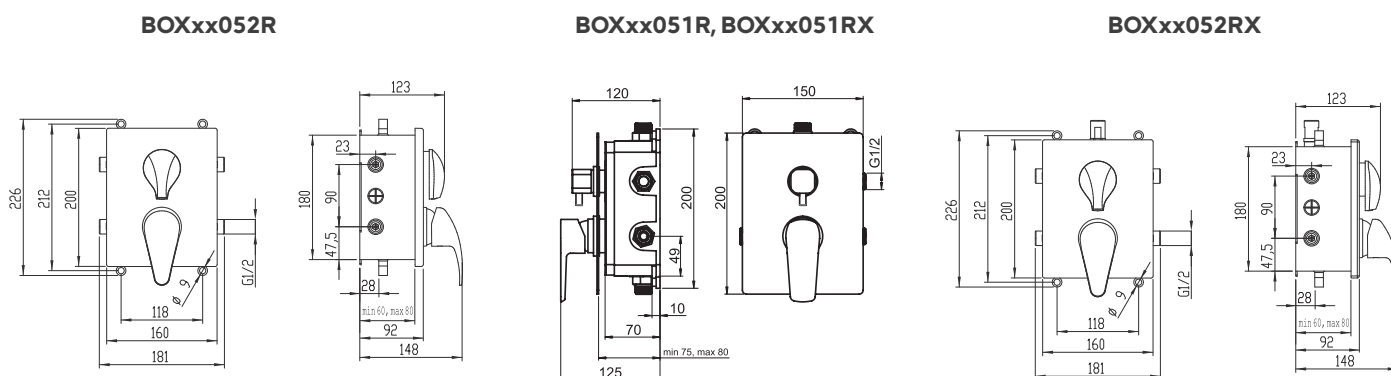

TECHNICKÉ VÝKRESY