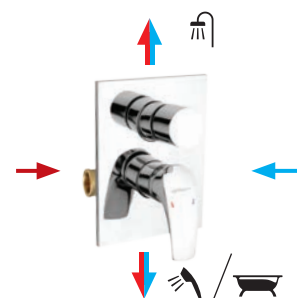

AQUASAVE
chrom
2850R,0
10 999 Kč (436,32 €) s DPH

**SCHEMA ZAPOJENÍ
PODOMÍTKOVÉ BATERIE
S PŘEPÍNAČEM
PRO 2 VÝVODY**

Sprchové sady

SADA SPRCHOVÁ PODOMÍTKOVÁ TITANIA FRESH

pevná sprcha
Ø 200 mm
rameno 35 cm
hadice 150 cm
Sada obsahuje:
96050R,0 • RAM350,0 • RUP/200,0 • MINI870,0 •
D/STENAA1,0

SADA96050R
3 999 Kč (158,64 €) s DPH

SADA SPRCHOVÁ PODOMÍTKOVÁ NOBLESS EDGE

pevná sprcha
250 x 250 mm
rameno 40 cm
hadice 150 cm
automatický regulátor průtoku
Sada obsahuje:
BOX36051R,0 • RAM405,0 • RUP/251,4 •
H/7000,0 • RU/775,0 • D/KVADRO,0