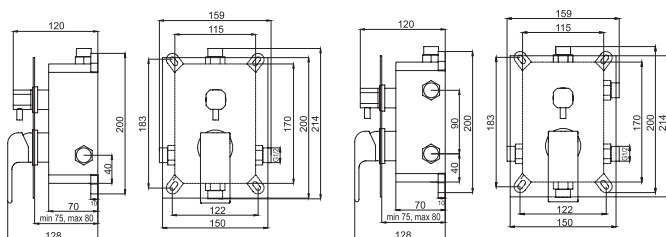

MIN 75 mm, MAX 80 mm

TECHNICKÝ VÝKRES BOXU TITANIA A NOBLESS

Všechny naše podomítkové boxy obsahují podomítkovou i nadomítkovou část, kryt i ovládací páku, tj. cena je za kompletní výrobek.

Boxy nezabírají místo ve sprchovém koutě a jsou k dispozici ve 2 i 3cestném provedení.