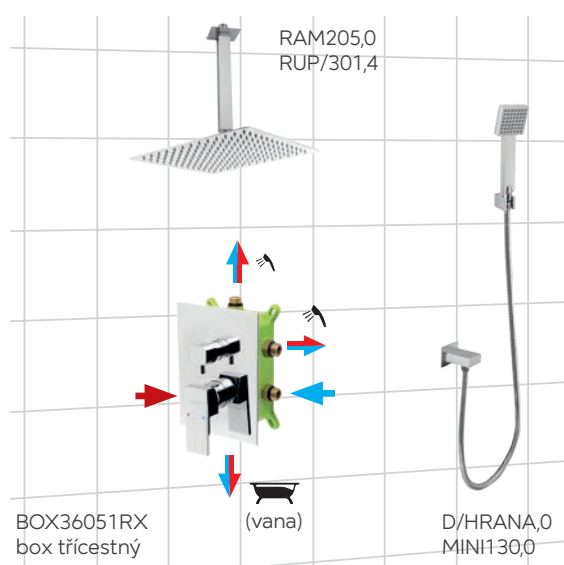

Montážní BOX052 s termostatickou kartuší je již z výroby osazen ovládací pákou kartuše a pákou přepínače. Páky jsou designově neměnné.

SCHÉMA ZAPOJENÍ 2CESTNÉHO BOXU

SCHÉMA ZAPOJENÍ 3CESTNÉHO BOXU

METALIA 57
Box dvojcestný
chrom
BOX57052RT,0
5 399 Kč (214,18 €) s DPH

METALIA 57
Box třícestný
chrom
BOX57052RXT,0
5 599 Kč (222,10 €) s DPH

box 3cestný
keramický
přepínač

3F

box 2cestný
keramický
přepínač

2F

Příklady zapojení boxů METALIA

Příklady zapojení boxů TITANIA, NOBLESS