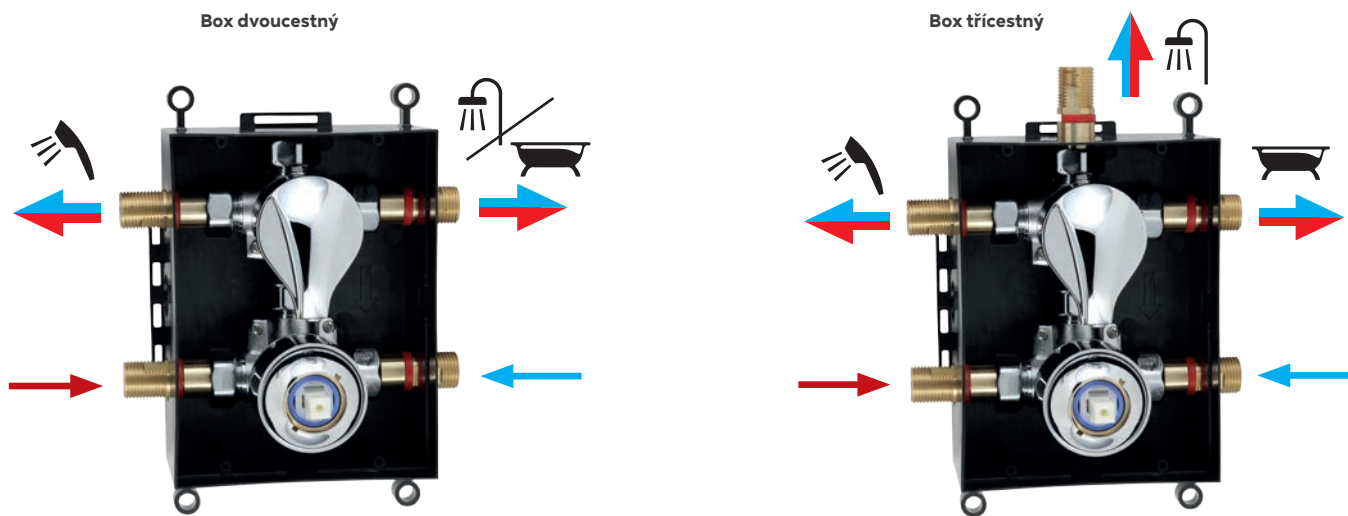

PODOMÍTKOVÉ BOXY PŘÍKLADY ZAPOJENÍ