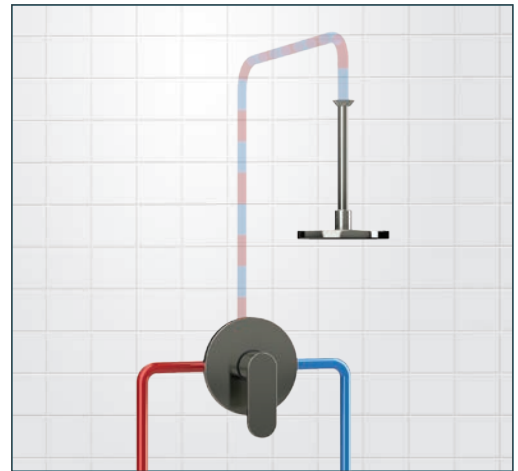

Sestava 5/5
pevná sprcha
Ø 200 mm

Obsahuje:
96050,0
RAM330,0
RUP/200,0
Titania Fresh

2 597 Kč
(103,01 €) s DPH*

Sestava 5/6
pevná sprcha
Ø 250 mm

Obsahuje:
38050,0
RAM350,0
RUP/250,4
Nobless Tina

4 197 Kč
(166,51 €) s DPH*

* Ceny jsou kompletní, sestava se skládá ze tří komponentů.

Varianty zapojení do sprchových koutů

Sety s podomítkovou baterií

- 6.** Podomítkové sprchové baterie s jedním vývodem na stropní rameno s hlavovou sprchou