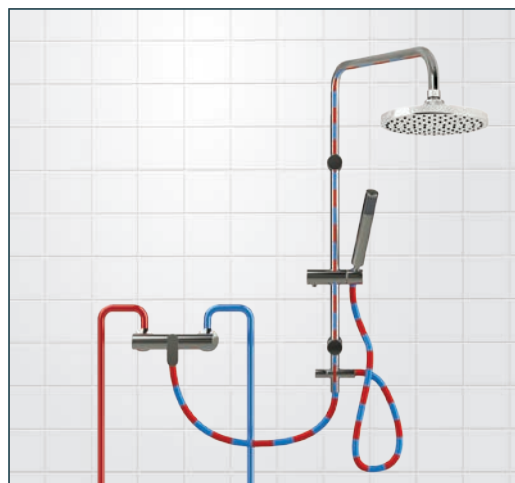

Sety k bateriím s horním vývodem

KOMPATIBILITA SPRCHOVÝCH BATERIÍ A SPRCHOVÝCH SETŮ

Typ baterie / Sety	SET031,0 SET0300 SET032,0 SET033,0 SE060/2,0	SET065,0	SET066,0	SET067,0	SET041,0 SET042,5 SET043,5	SETECO,0 SET070,1 SET069,0 SET071,0 SET071,5 SET068,0
2661/1,0			●	●		●
2862/1,0			●	●		
36062/1,0			●	●	●	●
38062/1,0			●		●	●
38062/1,1			●		●	●
38062/1,5			●		●	●
42023/1,0		●				
55062/1,0			●			●
55066/1,0			●			●
57062/1,0			●	●	●	●
57962/1,0						●
57963/1,0						●
58062/1,0						●
58062/1,5						●
58962/1,0			●	●		
96062/1,0			●	●	●	●
Sprchové baterie se spodním vývodem	●					

Varianty zapojení do sprchových koutů

Sety s nástěnnou baterií

4. Nástěnné sprchové baterie propojené hadičkou na tyč s přepínačem na hlavovou i ruční sprchu

Sestava 4/1
pevná sprcha
Ø 250 mm
A: 850–1 350 mm
B: 45–65 mm