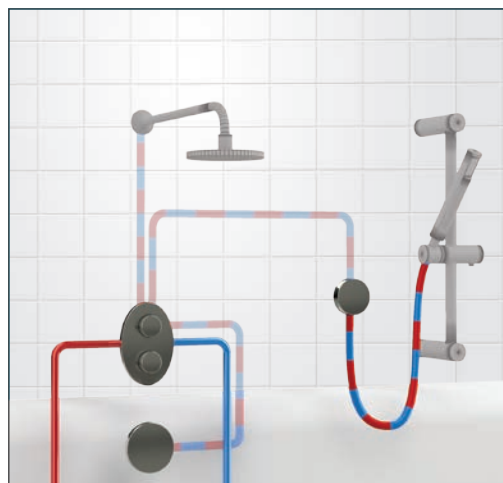

Podomítkové komplety

Speciální podomítková zapojení
3 VÝSTUPY

2650RX,0
Aquamat

9 599 Kč
(380,78 €) s DPH