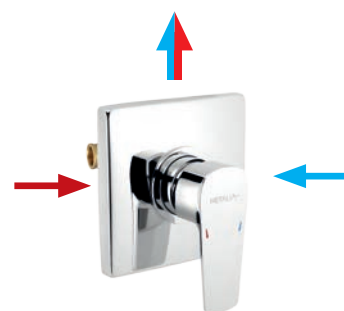

**SCHEMA ZAPOJENÍ
PODOMÍTKOVÉ BATERIE
S 1 VÝVODEM**