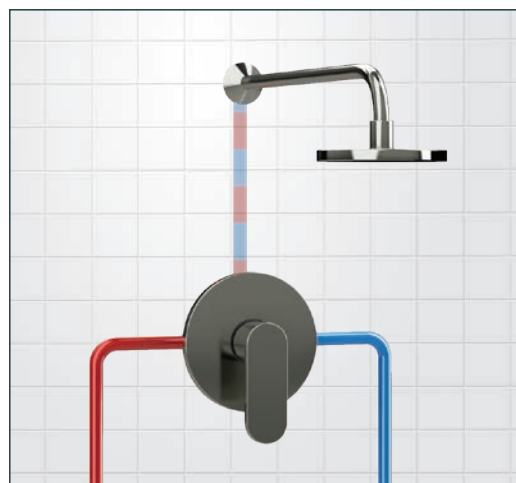

Varianty zapojení do sprchových koutů

Sety s podomítkovou baterií

1. **5.** Podomítkové sprchové baterie s jedním vývodem na nástěnné rameno s hlavovou sprchou

Sestava 5/1
pevná sprcha
300 x 200 mm

Obsahuje:
36050,0
RAM400,0
RUP/203,4
Nobless Edge

4 347 Kč
(172,42 €) s DPH*