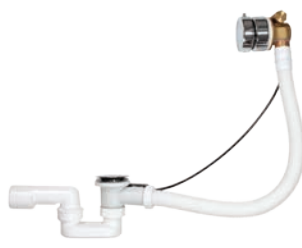

chrom-kov

489,0
3 298 Kč
(130,85 €) s DPH